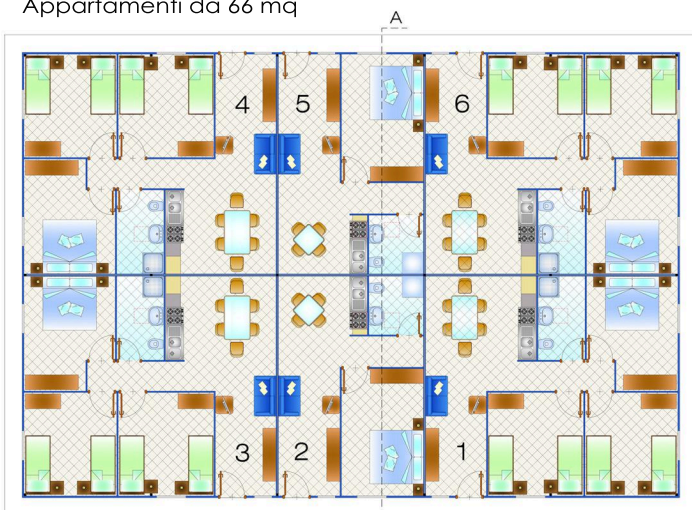

MODULO DA QUATTRO UNITÀ ABITATIVE
Appartamenti da 66 mq

MODULO DA QUATTRO UNITÀ ABITATIVE
Appartamenti da 85 mq

MODULO DA SEI UNITÀ ABITATIVE^A
Appartamenti da 66 mq e 38 mq

PROSPETTO LATERALE

PROSPETTO FRONTALE