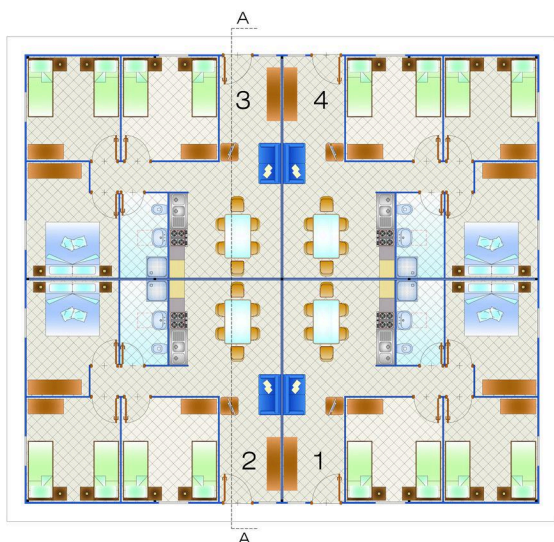

MODULO DA QUATTRO UNITÀ ABITATIVE
Appartamenti da 66 mq

MODULO DA QUATTRO UNITÀ ABITATIVE
Appartamenti da 85 mq

MODULO DA SEI UNITÀ ABITATIVE^A
Appartamenti da 66 mq e 38 mq

PROSPETTO LATERALE

PROSPETTO FRONTALE